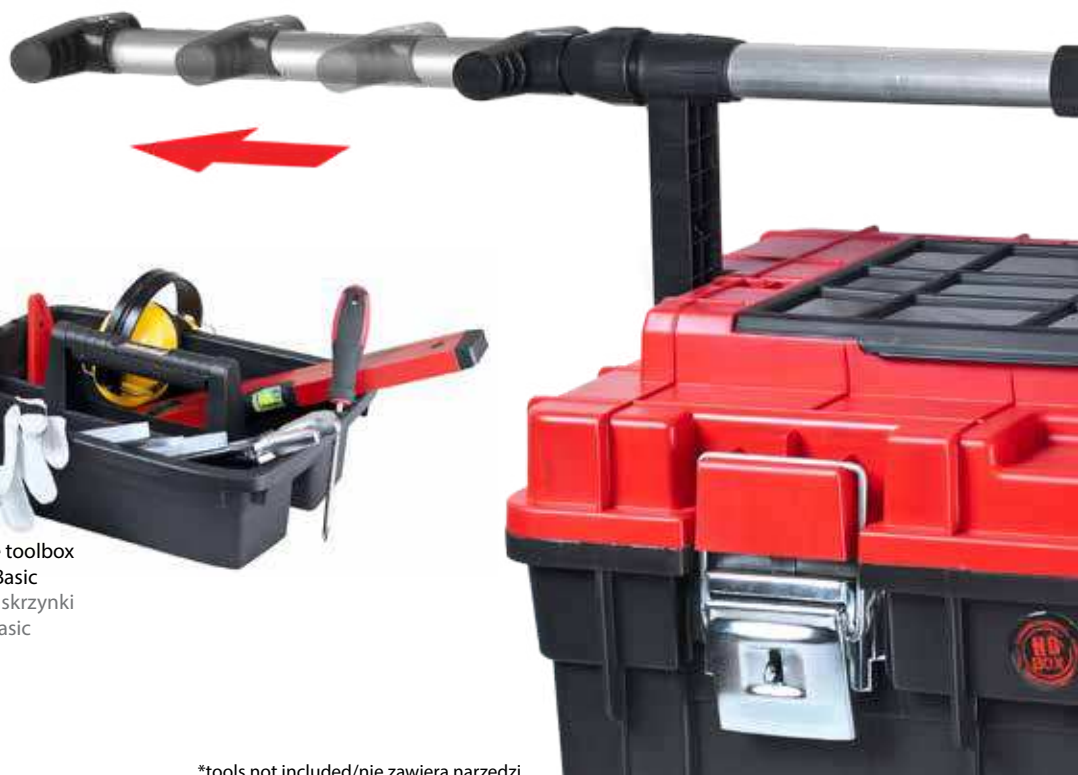

WheelBox HD Trophy

Skrzynki Narzędziowe
na kółkach HD

Available colors
Dostępne kolory

Wheelbox HD Trophy provides users high comfort and ergonomics. This is possible thanks to the tough, reinforced construction of the box. Telescopic handle with ability of adjustment, and plastic wheels protected with rubber layer makes, that carrying the tools will not cause you a problem.

Wheelbox HD Trophy zapewnia użytkownikom wysoki komfort i ergonomię pracy. Jest to możliwe dzięki przemysłowej, wzmocnionej konstrukcji tej skrzynki. Teleskopowa rączka z możliwością precyzyjnej regulacji oraz plastikowe kółka zabezpieczone warstwą gumy sprawiają, że przenoszenie narzędzi nie będzie sprawiać problemu.

Wheel HD Alu handle – drawn handle is comfortable to use. It allows you to save the place during transport and storage.

Rączka aluminiowa WHEEL HD – zastosowana rozkładana rączka jest wygodna w użyciu i pozwala na oszczędność miejsca podczas transportu i magazynowania.

Plastic wheels – the rubber layer protects them from mechanical defects.
Kółka z plastiku – zabezpieczone warstwą gumy zapewniającej odporność na uszkodzenia mechaniczne.

HD WheelBox

HD Trophy

Carriage Basic use also with:
Nosidło Basic używaj również z: