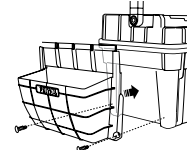

Wheelbox HD Trophy 1

Skrzynka narzędziowa na kółkach HD Trophy 1
680 (L) x 400(W) x 355(H) mm

COLOR	INDEX	EAN		
●	SKRWT1HDCZAPG001	5901238220879	15	3
●	SKRWT1HDCZEPG001	5901238220978	15	3
●	SKRWT1HDPOMPG001	5901238221074	15	3

- Plastic wheels with rubber layer
Kółka z plastiku zabezpieczone warstwą gumy
- WHEEL Alu Handle
Alu rączka Wheel
- HD Alu handle
Alu rączka HD
- Metal latches
Metalowe zapiecia
- Carriage
Nosidło
- Anti-slip legs
Antypoślizgowe nóżki
- Portable workshop
Mini warsztat
- Tool Holders
Kabury narzędziowe
- *Optional**
***Opcjonalnie**