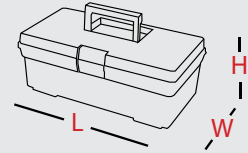

ToolBoxes | FORMULA RS CARBO

Skrzynki narzędziowe FORMULA RS Carbo

Available colors
Dostępne kolory

new

CAPTION
LEGENDA

Storage containers inside the cover
Wyjmowane pojemniki w pokrywie

Padlock hole
Miejsce na kłódkę

Super strong covers
Super wytrzymałe pokrywy

Aluminium latches
Aluminiowe zapięcia

Alu handle
Alumiowa rączka

Mini tool table
Mini warsztat

FORMULA
CARBO

PC
POLYCARBONATE
POLIWĘGLAN