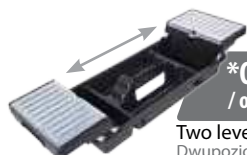

*Optional
/ opcjonalnie

Two level tray
Dwupoziomowa tacka