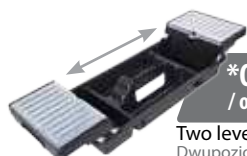

ToolBox Formula RS 500 Carbo

Skrzynka narzędziowa Formula RS 500 Carbo

462 (L) x 256 (W) x 242 (H) mm

COLOR	INDEX	EAN		
	SKRRS500FCARCZEPG001	5901238232681	56	7

* Optional colours

	SKRRS500FCARCZAPG001	5901238242475	56	7
	SKRRS500FCARNIEPG001	5901238232698	56	7
	SKRRS500FCARPOMPG001	5901238232674	56	7
	SKRRS500FCARZOLPG001	5901238232704	56	7

***Optional**
/ opcjonalnie

Two level tray
Dwupoziomowa tacka

Formula Alu handle
Aluminiowa rączka Formula
Deep tray organiser with
sockets and bits storage
Głęboka tacka z otworami
na nasadki i bity
Side handles
Uchwyty boczne
Padlock hole
Miejsce na kłódkę
Portable workshop
Mini warsztat

CombiBoxes
CombiBoxes
Formula organiser
Organizer Formula

ToolBox Formula RS 600 Carbo

Skrzynka narzędziowa Formula RS 600 Carbo

547 (L) x 271 (W) x 278 (H) mm

COLOR	INDEX	EAN		
	SKRRS600FCARCZEPG001	5901238225294	42	6