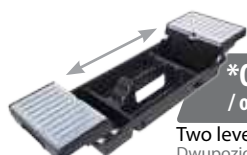

*Optional
/ opcjonalnie

Two level tray
Dwupoziomowa tacka