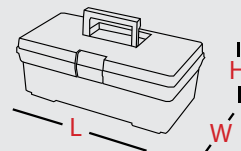

# ToolBoxes | FORMULA RS CARBO Flex

Skrzynki narzędziowe FORMULA RS Carbo Flex

Available colors  
Dostępne kolory

**new**

CAPTION  
LEGENDA

**Adjustable  
dividers**  
Regulowane  
przegrody

**Padlock  
hole**  
Miejsce na kłódkę

**Super strong  
covers**  
Super wytrzymałe  
pokrywy

**Aluminium  
latches**  
Aluminiowe zapięcia

**Alu handle**  
Alumiowa rączka

**Mini tool table**  
Mini warsztat

FORMULA  
**CARBO**

**PC**  
POLYCARBONATE  
POLIWĘGLAN