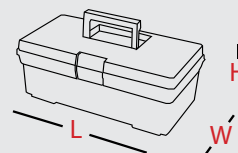

CAPTION
LEGENDA

ToolBoxes | FORMULA | A

Skrzynki narzędziowe FORMULA A

Available colors
Dostępne kolory

Deep tray – with a comfortable handle. Small storage containers fit in its compartments perfectly, which facilitates the arrangement of accessories such as screws and nuts.

Głęboka tacka - z wygodną rączką. Do przegród, w które jest wyposażona, idealnie pasują niewielkie pojemniki magazynowe, ułatwiające posegregowanie akcesoriów takich jak śrubki, czy nakrętki.

Transparent cover – helps to find quickly necessary elements.

Transparentna pokrywa - umożliwia szybkie odszukanie potrzebnych elementów.

Tray organiser with sockets and bits storage.

Tacka z otworami na nasadki i bity.

Solid plastic latches

Solidne plastikowe zapięcia

Basic handle – one-compartment handle, allowing for comfortable transport of the box.

Rączka Basic- jednokomorowy uchwyt, dzięki któremu można wygodnie przetransportować skrzynkę.

*tools not included/nie zawiera narzędzi