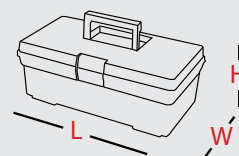

CAPTION
LEGENDA

ToolBoxes STUFF

Skrzynki narzędziowe Stuff

Available colors
Dostępne kolory

Deep tray with a comfortable handle. Small storage containers fit in its compartments perfectly, which facilitates the arrangement of accessories such as screws and nuts. Głęboka tacka z wygodną rączką. Do przegród, w które jest wyposażona, idealnie pasują niewielkie pojemniki magazynowe, ułatwiające posegregowanie akcesoriów takich jak śrubki, czy nakrętki.

Padlock hole – special hole in the box can be used to protect your tools against theft. Miejsce na kłódkę – specjalnie wykonany otwór w skrzynce, umożliwia zabezpieczenie magazynowanych narzędzi

Reinforced pins – made of durable plastic prevent breakage of the hinges. Wzmocnione trzpienie – wykonane z wytrzymałego tworzywa zapobiegają uszkodzeniu zawiasów.