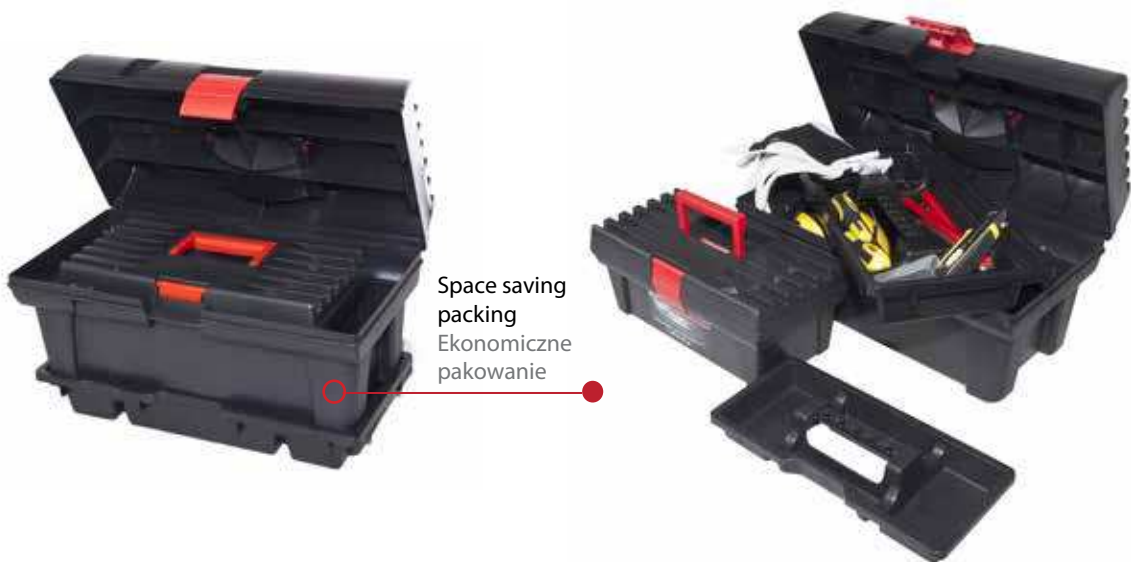

6 organisers  
on the cover of  
Stuff 26 Semi Profi  
6 organizerów  
w pokrywie  
Stuff 26 Semi Profi

### Adjustable compartments Regulowane przegrody

Space saving  
packing  
Ekonomiczne  
pakowanie

Stuff handle – ensures comfortable  
and safe grip during carriage.  
Rączka Stuff – zapewnia komfortowy  
i pewny chwyt podczas noszenia.

Side handles – help you to carry  
boxes filled with heavy tools.  
Uchwyty boczne – ułatwiają  
przenoszenie wypełnionej ciężkimi  
narzędziami skrzynki.

Reinforced ribs - composed in  
cover significantly increase box  
durability.  
Żebra wzmocniające – znajdujące  
się w pokrywach znacząco  
podwyższają wytrzymałość  
skrzynki.