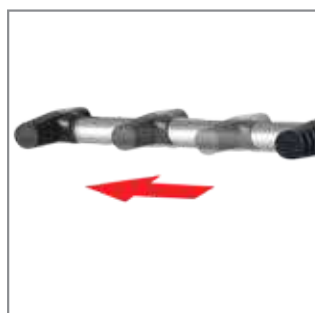

Plastic wheels – the rubber layer protects them from mechanical defects.

Plastikowe kółka – zabezpieczone warstwą gumy zapewniają odporność na uszkodzenia mechaniczne.

Telescopic handle – allows you to adjust the handle to desired length.

Rączka teleskopowa z możliwością regulacji jego długości.

Wheelbox Stuff Alu Basic 26

Skrzynka narzędziowa na kółkach Stuff Basic 26

760 (L) x 380 (W) x 330 (H) mm

COLOR INDEX

EAN

● SKRW26BALSCZAPG001 5901238221739 18 3

Plastic wheels with rubber layer

Kółka z plastiku zabezpieczone warstwą gumy

Telescopic handle

Teleskopowa rączka

Stuff handle

Rączka Stuff

ALU Stuff clasps

Zapięcia Stuff ALU