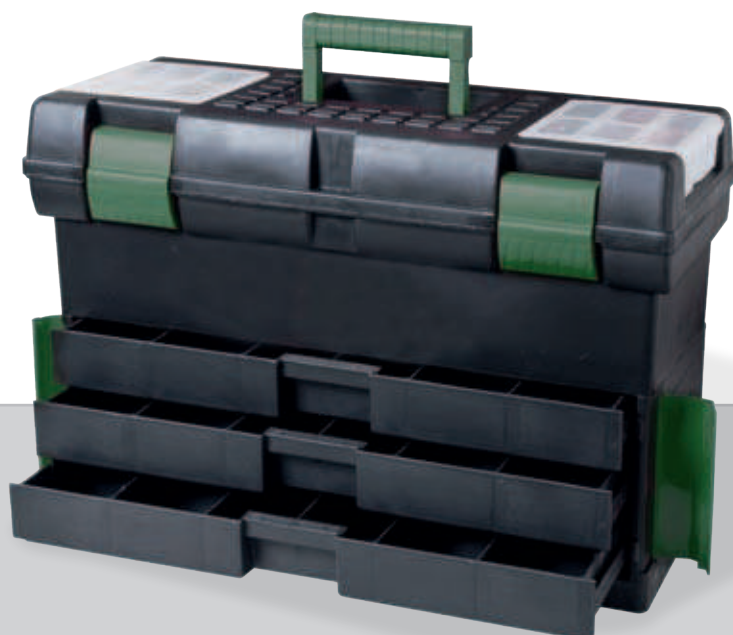

TACKLE BOX MASTER BASIC PLUS

NAME
NAZWA

EAN
EAN

INDEKS
INDEKS

SIZE
WYMIARY

TACKLE BOX MASTER BASIC PLUS

5902455504377

SKRMAS3BPFISHPG001

510(L) X 255(W) X 335(H) MM

42

7

TACKLE BOX MASTER PROFI PLUS

NAME
NAZWA

EAN
EAN

INDEKS
INDEKS

SIZE
WYMIARY

TACKLE BOX MASTER BASIC PLUS

5902455504384

SKRMAS3PPFISHPG001

510(L) X 255(W) X 345(H) MM

35

7