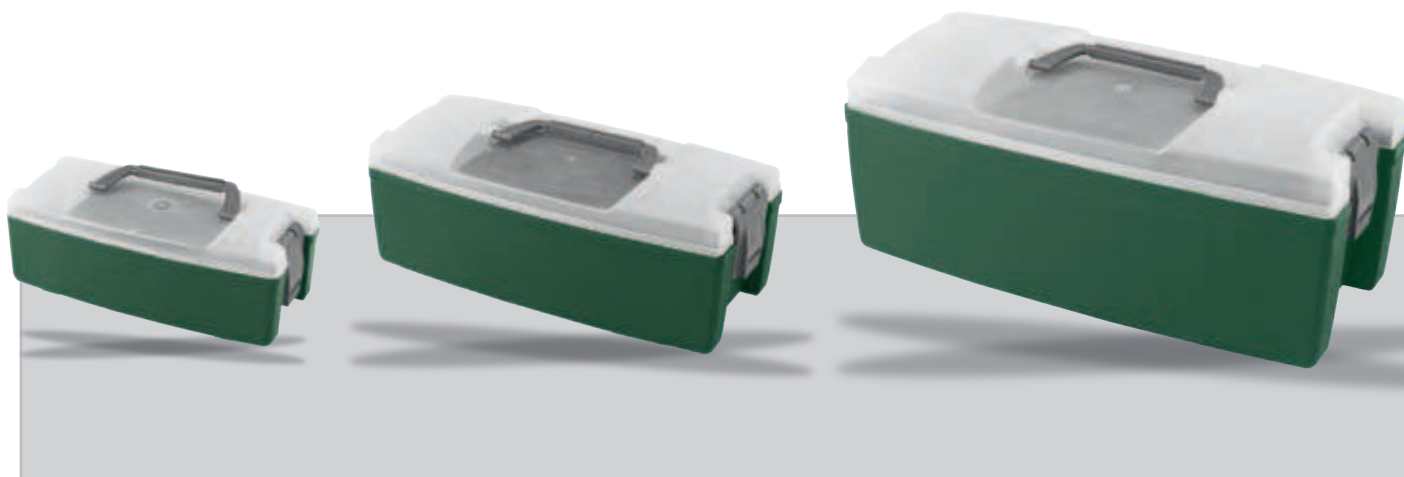

MULTI FUNCTIONAL BOX

NAME NAZWA	EAN EAN	INDEKS INDEKS	SIZE WYMIARY		
MULTI FUNCTIONAL BOX SMALL	5902455504346	PWFMALFISHPG001	240(L) X 115(W) X 95(H) MM	576	28
MULTI FUNCTIONAL BOX MEDIUM	5902455504353	PWFREFISHPG001	285(L) X 135(W) X 115(H) MM	350	25
MULTI FUNCTIONAL BOX LARGE	5902455504360	PWFDUZFISHPG001	330(L) X 160(W) X 237(H) MM	260	26