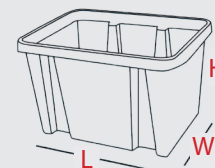

CAPTION
LEGENDA

Containers

Pojemniki

Available colors
Dostępne kolory

Ergo latch – aesthetic, durable. Thanks to its ergonomic manufacture, it makes it possible to fill the container to its capacity, at the same time reducing the risk that accessories stored in the container will fall out.

Zapięcie Ergo- estetyczne, mocne, dzięki ergonomii wykonania umożliwia maksymalne wypełnienie pojemnika zmniejszając prawdopodobieństwo wypadnięcia gromadzonych w nim akcesoriów.

Ergonomic packing – storing one container inside another container exceptionally facilitates their packing and improves the logistics.

Ekonomiczne pakowanie- magazynowanie pojemników jeden w drugi niezwykle ułatwia ich pakowanie i poprawia ich logistykę.

Possibility of stacking – arranging the products one on top of another provides for a significant economy of space, which is a great advantage in the case of small workshops.

Możliwość piętrowania - piętrowanie produktów umożliwia znaczną oszczędność miejsca, co staje się udogodnieniem w niewielkich warsztatach.

Carriage – holes for smaller tools, such as keys, screwdrivers or measuring tape, all items are readily accessible. The container ensures mobility.