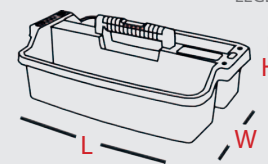

CAPTION
LEGENDA

Containers

Pojemniki

Available colors
Dostępne kolory

Ergo latch – aesthetic, durable. Thanks to its ergonomic manufacture, it makes it possible to fill the container to its capacity, at the same time reducing the risk that accessories stored in the container will fall out.

Zapięcie Ergo- estetyczne, mocne, dzięki ergonomii wykonania umożliwia maksymalne wypełnienie pojemnika zmniejszając prawdopodobieństwo wypadnięcia gromadzonych w nim akcesoriów.

Ergonomic packing – storing one container inside another container exceptionally facilitates their packing and improves the logistics.