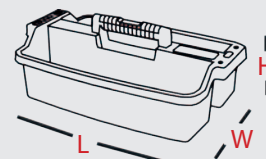

CAPTION
LEGENDA

Containers & Carriages

Pojemniki i nosidła

Available colors
Dostępne kolory

Ergo latch – aesthetic, durable. Thanks to its ergonomic manufacture, it makes it possible to fill the container to its capacity, at the same time reducing the risk that accessories stored in the container will fall out.

Zapięcie Ergo - estetyczne, mocne, dzięki ergonomii wykonania umożliwia maksymalne wypełnienie pojemnika zmniejszając prawdopodobieństwo wypadania gromadzonych w nim akcesoriów.

Ergonomic packing – storing one container inside another exceptionally facilitates their packing and improves the logistics.

Nosidło- dzięki otworom przeznaczonym na mniejsze narzędzia, takie jak klucze, śrubokręty, czy taśmę mierniczą uzyskuje się łatwy dostęp do wszystkich narzędzi. Pojemnik zapewnia mobilność.

Carriage handle – solid, convenient handle will make the transport of large numbers of tools trouble-free.