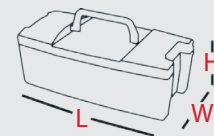

CAPTION
LEGENDA

Containers & Carriages

Pojemniki i nosidła

Available colors
Dostępne kolory

Ergo latch – aesthetic, durable. Thanks to its ergonomic manufacture, it makes it possible to fill the container to its capacity, at the same time reducing the risk that accessories stored in the container will fall out.

Zapięcie Ergo - estetyczne, mocne, dzięki ergonomii wykonania umożliwia maksymalne wypełnienie pojemnika zmniejszając prawdopodobieństwo wypadania gromadzonych w nim akcesoriów.

Ergonomic packing – storing one container inside another exceptionally facilitates their packing and improves the logistics.

Ergonomiczne pakowanie - magazynowanie pojemników jeden w drugi niezwykle ułatwia ich pakowanie i poprawia ich logistykę.

Carriage – thanks to hole for smaller tools, such as keys, screwdrivers or measuring tape, all items are readily accessible. The container ensures mobility.

Nosidło- dzięki otworom przeznaczonym na mniejsze narzędzia, takie jak klucze, śrubokręty, czy taśmę mierniczą uzyskuje się łatwy dostęp do wszystkich narzędzi. Pojemnik zapewnia mobilność.

Carriage handle – solid, convenient handle will make the transport of large numbers of tools trouble-free.